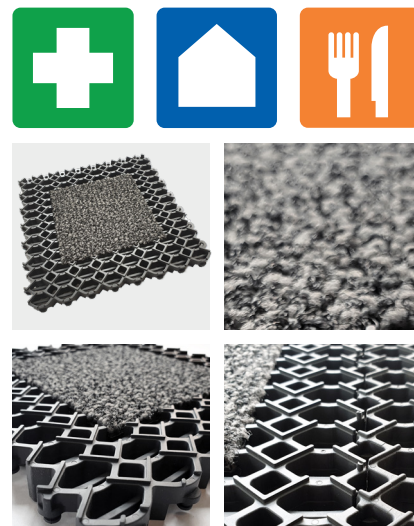

V-Mat r-Duo

Kompakt hybridmatte med skrape- og tørkefunksjon.
Uten PVC. Opp til 45% resirkulert.

Produktinformasjon

Basen i V-Mat r-Duo er en utviklet variant av markedets mest stabile og mest effektive skrapematte; V-Mat r-Eco.

Produsert av 100 % syntetisk gummi (TPE-S), hvorav 50% er av resirkulert materiale.

På toppen ligger en høyabsorberende, hurtigtørkende og slitesterk tekstilmatte av 100% polyamid og bakside av PU. Godkjent for "mye trafikk".

Hele modulen er helt uten PVC og andre skadelige stoffer, produsert av opp til 45% resirkulert materiale.

V-Mat r-Duo er bygget opp av moduler på 25 x 25 cm (høyde 14 og 20 mm) som monteres til ønsket størrelse og kan monteres sammen med V-Mat r-Eco.